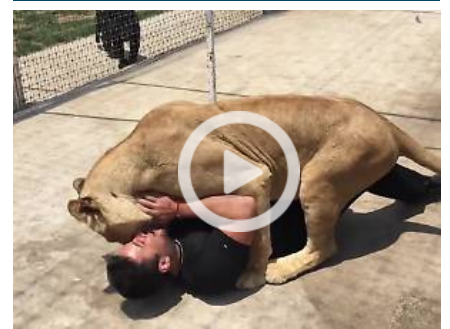

GAZZETTA DI PARMA

-0° 12°

IL MIO COMUNE EVENTI FILM RISTORANTI SPORT IL PARMA GAZZAREPORTER GAZZAFUN

TUTTE LE SEZIONI

"Davanti ai nostri occhi: un diverso punto di vista"

DATA - ORA INIZIO: 09/12/17 - 10:30
DATA - ORA FINE: 09/12/17 - 18:30
TIPOLOGIA: Arte e Cultura
DOVE: Villa Soragna, Parco Nevicati
LOCALITÀ: Collecchio
INDIRIZZO: Parco Nevicati , Via le Valli , 2 , 43044 Collecchio PR , Italia

Video

ANIMALI

La leonessa rivede l'uomo che l'ha salvata

300 1

Meteo&webcam

<p>oggi</p>	<p>domani</p>
-------------	---------------

IL METEO NEL TUO COMUNE

Gossip, Fun, Spettacoli

MUSICA

Lenny Kravitz a Verona e Lucca per il tour estivo

Ricevi le news

COMMENTA

C'è un mondo vissuto e raccontato nelle fotografie scattate dai ragazzi dell'associazione Liberi di Volare durante i laboratori del progetto Puzzle. Fotografie raccolte in una mostra, a ingresso libero e gratuito, intitolata "Davanti ai nostri occhi: un diverso punto di vista", che verrà inaugurata sabato 9 dicembre alle 10,30 a Villa Soragna, nel Parco Nevicati di Collecchio, e che proseguirà fino al 16 (orari di apertura: mar-ven 9,30 - 13 e 14,30 - 18,30, sabato dalle 10 alle 13 e dalle 15 alle 18). Una mostra organizzata con la collaborazione di Pedemontana Sociale e del Comune di Collecchio, con cui i ragazzi di Liberi di Volare ci invitano a guardare il mondo da un punto di vista diverso: il loro.